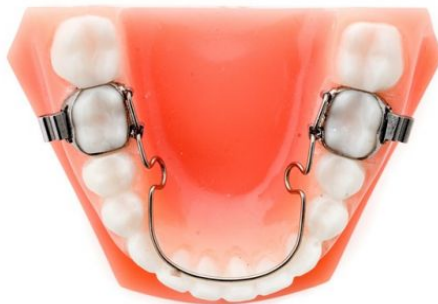

In het begin zijn de kiezen vaak gevoelig, maar dat gaat vanzelf na enige tijd over, ook zal de tong moeten wennen aan de beugel.

Je mag geen harde of plakkerige dingen eten. Hierdoor kunnen de bandjes los gaan zitten. Mocht je merken dat een bandje of het stangetje los zit, moet je dit melden en een afspraak maken zodat we de band opnieuw kunnen vastzetten. Ook als je al een controle afspraak hebt staan, moet je het toch even aan ons doorgeven zodat wij hier rekening mee kunnen houden.

Het is belangrijk om de bandjes en het tandvlees rondom de bandjes goed schoon en gezond te houden. Dit doe je door tijdens het tandenpoetsen met je tandenborstel hier overheen te poetsen. Gebruik een ragertje om de minder gemakkelijke plekjes schoon te houden.

Het slijmvlies van je wangen en tong kan geïrriteerd raken, hetgeen na een paar dagen meestal vanzelf weer weggaat. Het scherpe gevoel kun je wegnemen door op die plaats waar het bandje last veroorzaakt een beetje witte was tegen het bandje te drukken.

Reparaties die uitgevoerd moeten worden door oneigenlijk gebruik van de beugel worden in rekening gebracht. Oneigenlijk gebruik is een beugel die kapot gaat door eigen "schuld". Hierbij valt te denken aan kapotte apparatuur ten gevolge van "verboden" etenswaar of gewoonten.

Het is heel belangrijk minimaal 2x per dag je tanden te poetsen!

Mw. drs. C.J.M. Schuttelaar
Orthodontie

like us on Volg ons op

www.orthoschuttelaar.nl

Hemelsley 14 • 6136 HM Sittard • T. 046-452 53 48